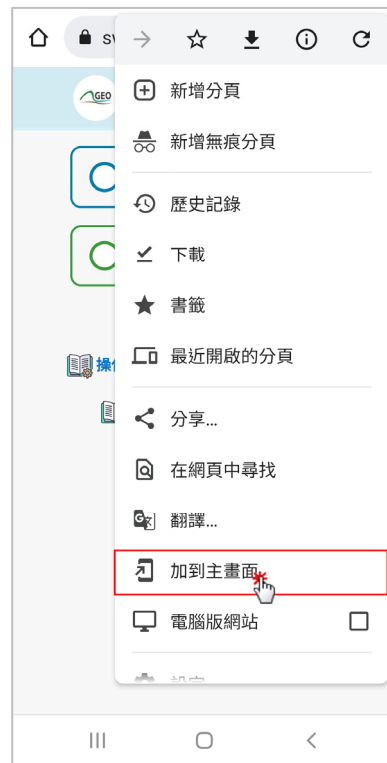

一、安裝說明

(1) 臺北市水土保持申請書件管理平臺 WEB APP 首次使用登入

系統網址：https://swc.taipei/SWCDOC/PWA_List/SWC_index.aspx

可先將系統網址加入至手機主畫面，方便後續使用。

★（iOS 系統-Safari 瀏覽器）

圖 1：開啟連結後點一下

圖 2：加入主畫面

圖 3：設定要顯示的名稱後按新增

圖 4：即出現在手機主畫面

★（Android 系統-Chrome 瀏覽器）

圖 5：開啟連結後點一下

圖 6：加到主畫面

圖 7：設定要顯示的名稱後按新增

圖 8：即出現在手機主畫面