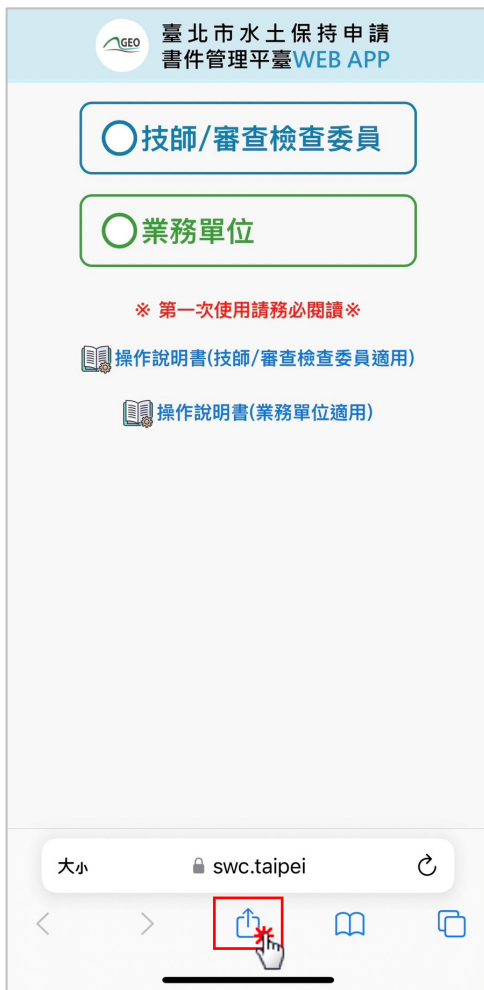

一、安裝說明

(1) 臺北市水土保持申請書件管理平臺 WEB APP 首次使用登入

系統網址：https://swc.taipei/SWCDOC/PWA_List/SWC_index.aspx

可先將系統網址加入至手機主畫面，方便後續使用。

★（iOS 系統-Safari 瀏覽器）

圖 1：開啟連結後點一下

圖 2：加入主畫面

圖 3：設定要顯示的名稱後按新增

圖 4：即出現在手機主畫面

★（Android 系統-Chrome 瀏覽器）

圖 5：開啟連結後點一下

圖 6：加到主畫面

圖 7：設定要顯示的名稱後按新增

圖 8：即出現在手機主畫面