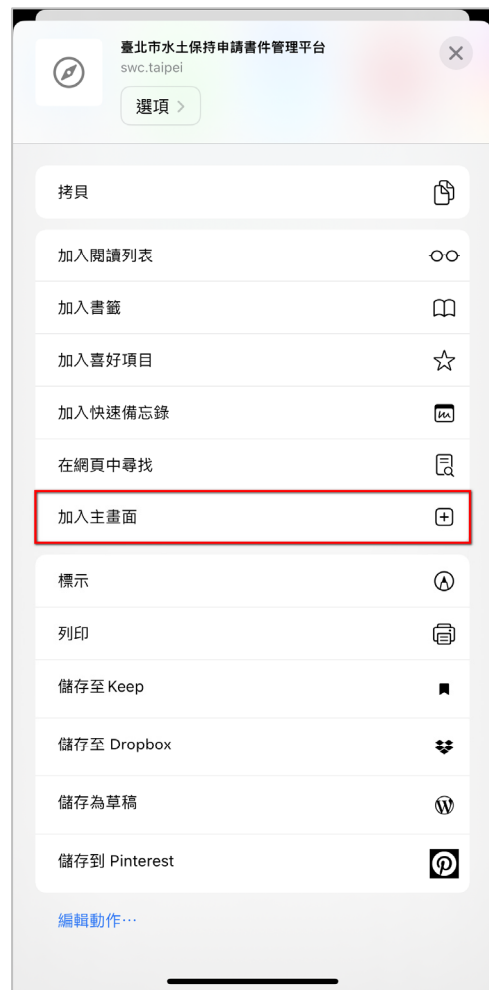

一、安裝說明

(1) 臺北市水土保持申請書件管理平臺 WEB APP 首次使用登入

系統網址：https://swc.taipei/SWCDOC/PWA_List/SWC_index.aspx

可先將系統網址加入至手機主畫面，方便後續使用。

★（iOS 系統-Safari 瀏覽器）

圖 1：開啟連結後點一下

圖 2：加入主畫面

圖 3：設定要顯示的名稱後按新增

圖 4：即出現在手機主畫面

★（Android 系統-Chrome 瀏覽器）

圖 5：開啟連結後點一下

圖 6：加到主畫面

圖 7：設定要顯示的名稱後按新增

圖 8：即出現在手機主畫面