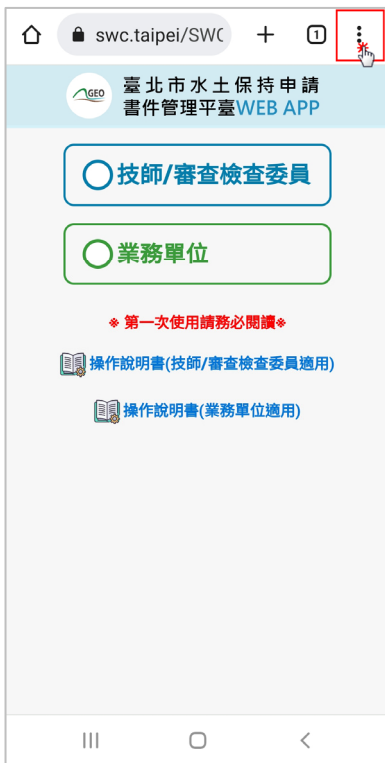

一、安裝說明

(1) 臺北市水土保持申請書件管理平臺 WEB APP 首次使用登入

系統網址：https://swc.taipei/SWCDOC/PWA_List/SWC_index.aspx

可先將系統網址加入至手機主畫面，方便後續使用。

★（iOS 系統-Safari 瀏覽器）

圖 1：開啟連結後點一下

圖 2：加入主畫面

圖 3：設定要顯示的名稱後按新增

圖 4：即出現在手機主畫面

★（Android 系統-Chrome 瀏覽器）

圖 5：開啟連結後點一下

圖 6：加到主畫面

圖 7：設定要顯示的名稱後按新增

圖 8：即出現在手機主畫面